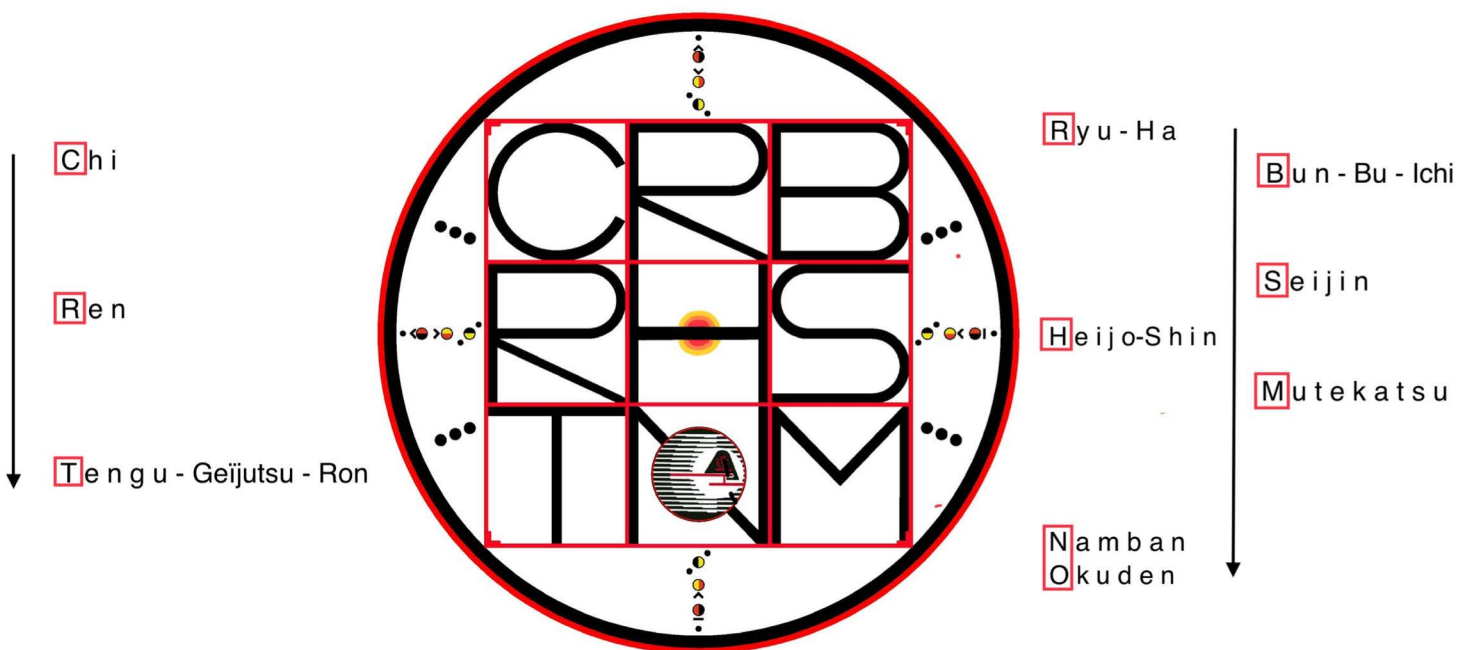

Symboles

●●● = A : Les 3 domaines de compétences. B : Les 3 katas fondamentaux. C : Les 3 fondamentaux pratiques et les 3 piliers. ●●● = D : Le code des couleurs.

Kara-ho-Tengu- no-kata

Kara-ho-Tengu- no-kata

○●●●● : Gorin-no-sho

Tengu-shiho-no-kamae
La défense aux 4 coins

C	R	B
R	H	S
T	N	M

Chi

Ren

Tengu - Geijutsu - Ron

Ryu - Ha

Bun - Bu - Ichi

Seijin

Heijo-Shin

Mutekatsu

Namban
Okuden

(Tai-no-sen Nin / Oshie Mushin)

KARA - HO - TENGU - NO - KATA
(Symboles)

Symboles

● ● ● = A : Les 3 domaines de compétences. B : Les 3 katas fondamentaux. C : Les 3 fondamentaux pratiques
● ● ● ● D : Le code des couleurs

Tengu-shiho-no-kamae
La défense aux 4 coins

○ ● ● ● ● Gorin-no-sho