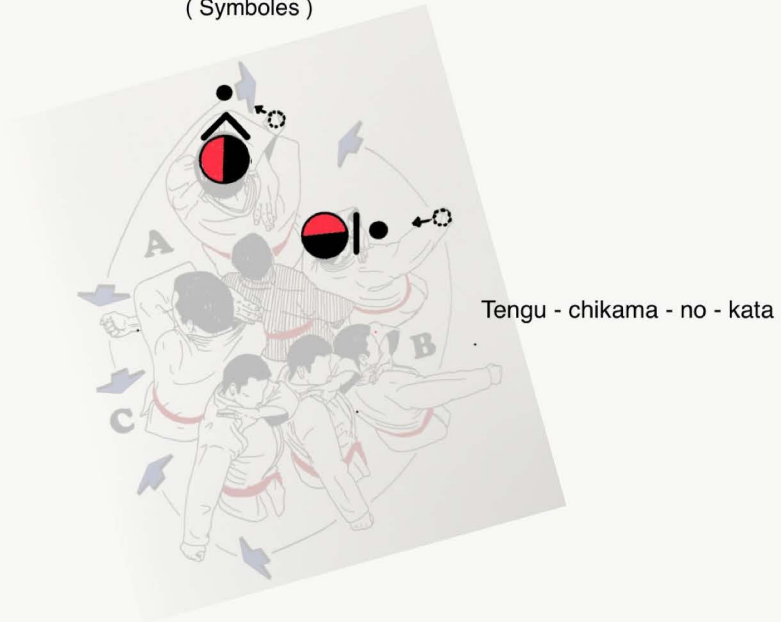

Symboles

●●● = A : Les 3 domaines de compétences. B : Les 3 katas fondamentaux. C : Les 3 fondamentaux pratiques et les 3 piliers. ●●● = D : Le code des couleurs.

Kara-ho-Tengu- no-kata

Kara-ho-Tengu- no-kata

○●●●● : Gorin-no-sho

Tengu-shiho-no-kamae
La défense aux 4 coins

C	R	B
R	H	S
T	N	M

Chi

Ren

Tengu - Geijutsu - Ron

Ryu - Ha

Bun - Bu - Ichi

Seijin

Heijo-Shin

Mutekatsu

Namban
Okuden

(Tai-no-sen Nin / Oshie Mushin)

KARA - HO - TENGU - NO - KATA
(Symboles)

Symboles

● ● ● = A : Les 3 domaines de compétences. B : Les 3 katas fondamentaux. C : Les 3 fondamentaux pratiques
● ● ● ● D : Le code des couleurs

Tengu-shiho-no-kamae
La défense aux 4 coins

○ ● ● ● ● Gorin-no-sho