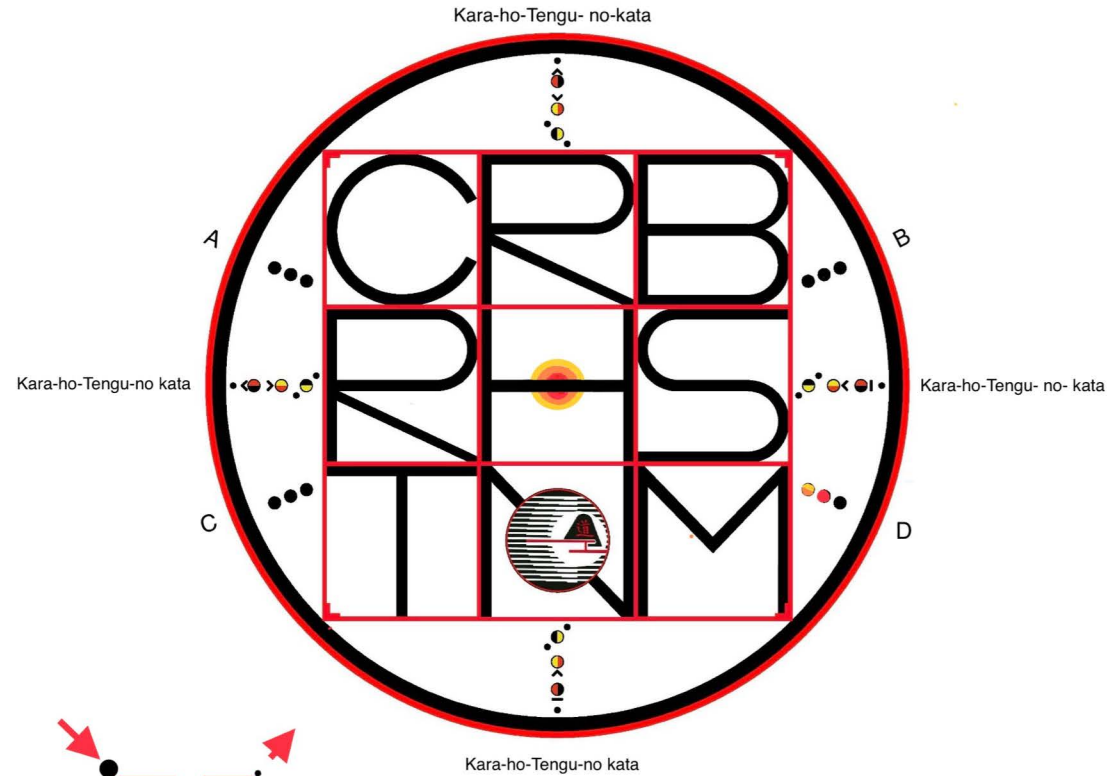

Symboles

●●● = A : Les 3 domaines de compétences. B : Les 3 katas fondamentaux. C : Les 3 fondamentaux pratiques et les 3 piliers. ●●● = D : Le code des couleurs.

Kara-ho-Tengu- no-kata

Kara-ho-Tengu- no-kata

○●●●● : Gorin-no-sho

Tengu-shiho-no-kamae
La défense aux 4 coins

C	R	B
R	H	S
T	N	M

Chi

Ren

Tengu - Geijutsu - Ron

Ryu - Ha

Bun - Bu - Ichi

Seijin

Heijo-Shin

Mutekatsu

Namban
Okuden

(Tai-no-sen Nin / Oshie Mushin)

KARA - HO - TENGU - NO - KATA
(Symboles)

Symboles

● ● ● = A : Les 3 domaines de compétences. B : Les 3 katas fondamentaux. C : Les 3 fondamentaux pratiques
● ● ● ● D : Le code des couleurs